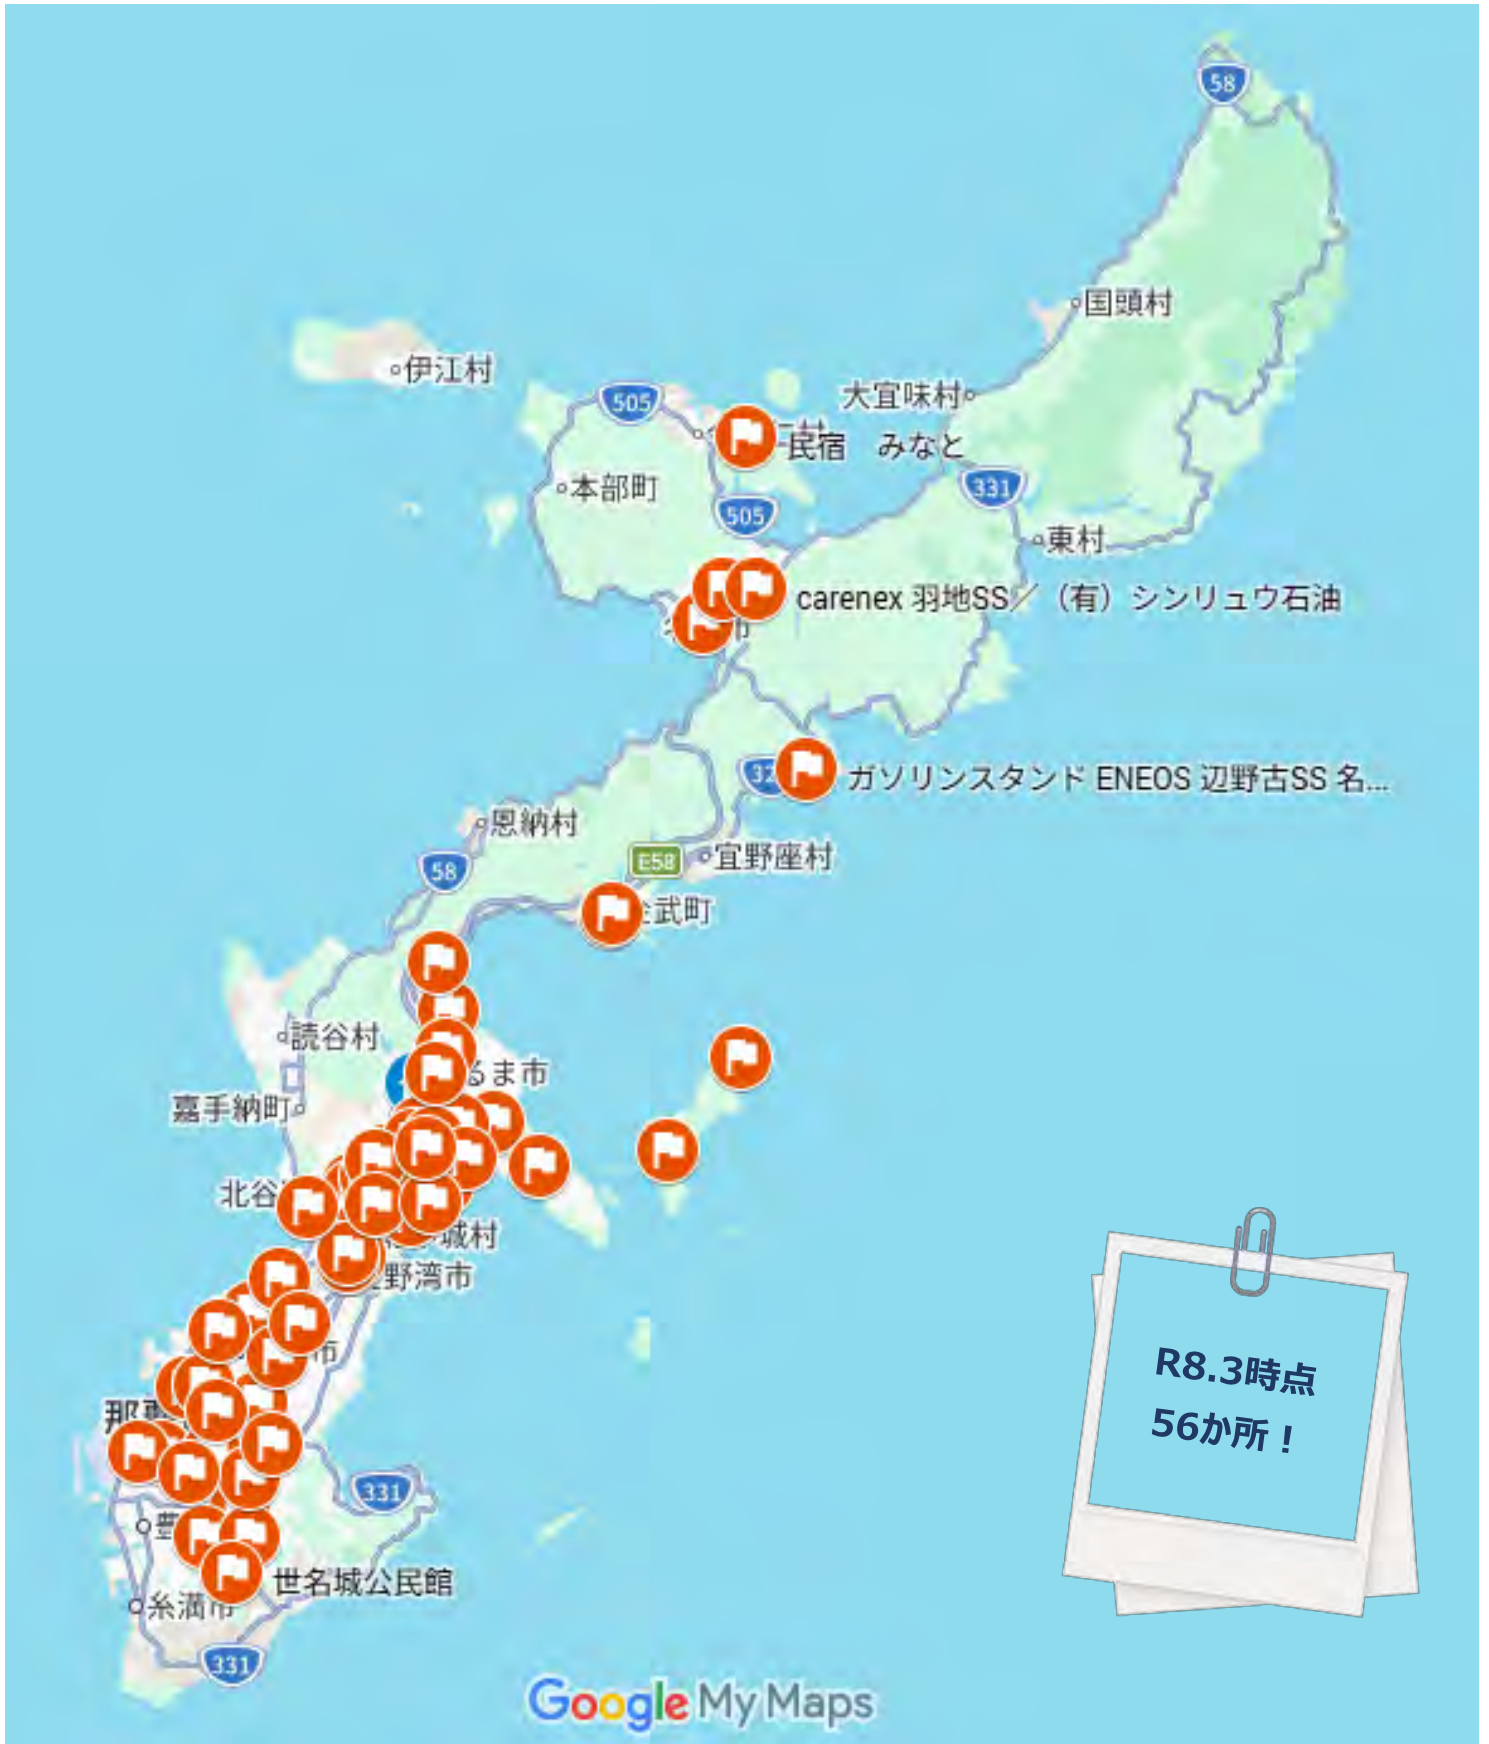

# 回収スポット一覧

(有)大幸産業

沖縄県内各地域にて、回収スポットとしてご協力いただける  
自治体・企業・法人様を募集しております！  
ご興味をお持ちの方は、お気軽にご連絡ください！

# 回収スポット一覧

回収スポット

※2026年3月現在

市町村	回収スポット	住所
今帰仁村	民宿 みなと	今帰仁村上運天475
名護市	コープなご宮里	名護市宮里1丁目28番8号 南西ビル1F
	ENEOS 辺野古SS((有)シンリュウ石油)	名護市辺野古港原913-19
	carenex 羽地SS((有)シンリュウ石油)	名護市伊差川269
	イオン名護店	名護市字名護見取川原4472
金武町	kinサプライズガーデン	金武町金武
	金武区事務所 (公会堂)	金武町金武151
うるま市	PB 南原SS((有)シンリュウ石油)	うるま市勝連南風原4043
	伊計島共同売店	うるま市与那城伊計163
	美原区自治会 (公民館)	うるま市石川東恩納1524番地
	上江洲自治会 (コミュニティーセンター)	うるま市上江洲345番地1
	宮前区自治会 (公民館)	うるま市石川1丁目49-9
	平安座自治会 (公民館)	うるま市与那城平安座409-2
	志林川区公民館 (公民館)	うるま市高江洲913
	栄野比自治会 (公民館)	うるま市栄野比357-2
	イオン具志川店	うるま市字前原幸崎原303番地
沖縄市	コープ美里	沖縄市美原4丁目29-1
	コープ山内	沖縄市南桃原4丁目1-1
	登川自治会 (公民館)	沖縄市登川3丁目36-1
	池原自治会 (池原地区多目的ホール)	沖縄市池原1丁目25-15
	泡瀬第一自治会 (公民館)	沖縄市桃原3丁目16-14
	南桃原自治会 (公民館)	沖縄市南桃原3丁目14-1
	諸見里自治会 (自治会館)	沖縄市諸見里1丁目29-15
東自治会館 (自治会館)	沖縄市東1丁目29-1	

# 回収スポット一覧