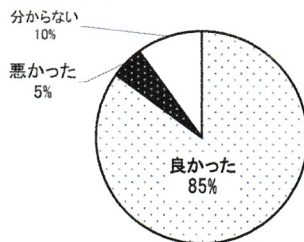

毎年恒例「基礎力確認テスト」も実施中!

-基礎力確認テストの案内-

★期 間→3/10(火)~13(金)まで

★時 間→PM5:40~7:10(要予約)

※上記の期間より1日お選びください(約40分)

※上記の期間が難しい場合は要相談

※受講生は必ず参加してください(要予約)

※テストを受けて桜塾の雰囲気を経験しよう!

スタートはタイミングが
大切なんだね!

~アンケート~

「新中1準備講座」を受講してみたかったですか?

《昨年の受講生に聞きました!》

★VOICE★VOICE★VOICE★VOICE★VOICE★VOICE★VOICE★VOICE★VO!

- ★中学校の勉強は難しいと思ったけど、思ったよりも簡単でした!
- ★小学生から桜塾だけど、小学よりも中学の勉強が楽しいです。
- ★受けたくなかったけど、受けて良かったと思います。
- ★2Fの教室が広くてビックリ! みんなで楽しく勉強できて良かった!
- ★数学がチョー簡単だった。中学のスタートは大丈夫だと思う。
- ★浦西中の勉強が分かって安心しました。これから頑張りたい!

★VOICE★VOICE★VOICE★VOICE★VOICE★VOICE★VOICE★VOICE★VO!

受講してどうでしたか?

毎年人気の名物講座、満足度は高いです!

~満足度は桜塾の先輩の声でわかります~ *ホームページ内の「合格実績&生徒の声」をご覧ください*

【桜塾浦西教室より(ごあいさつ)】

当塾のチラシをご覧くださいありがとうございます。
地域の皆様のおかげをもちまして、この度、私ども桜塾浦西教室は32年目を迎えることができました。
浦西地区の皆様へ育てられ、ここまで成長しました。心から感謝いたします。

毎年多くの生徒が小6や中1からの入塾で頑張っております。桜塾はバリバリの進学塾ではありませんが、
学習において早いスタートで「得」することはあっても、「損」することはありません。毎年多くの実績を挙げている中で
共通点として、「この時期から長い期間、一緒に頑張ってきた生徒が多い」というのがあります。

例年、浦西中の単元テストの対策では高い実績を残しており、教科指導力には自信を持っています!
この新中1準備講座を受けることで、浦西中の学習のコツを掴めるので、中学校での学習も理解しやすくなります。
余裕を持った中学校生活のスタートはとても重要だと思えます。