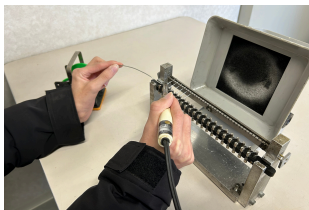

銀河鉄道の支援の特徴

1

一緒に課題の解決に取り組みます

健康

病気の管理
自己の障害理解
服薬管理
体調不良時の対処

生活リズム

日常生活
就寝・起床
予定通りの通所
身だしなみ
金銭管理

社会生活 対人技能

あいさつ・言葉づかい
感情のコントロール
共同作業・協調性

基本的 労働習慣

就労の意欲・持続力
ルールの理解
報告・連絡・相談
作業態度

職業適性

就労能力の自覚
作業スピード
効率化
正確性

- 病院や訪問看護等と積極的に連携を取っています。

銀河鉄道の支援の特徴

2

就職の支援にも力を入れています

過去の就職実績

2020年度 2名
2021年度 6名
2022年度 2名
2023年度 2名
2024年度 5名
2025年度 1名

- 事務、販売、スーパー、介護、製造、農業、清掃、飲食店、運送、就労継続支援A型施設などに送り出しています。