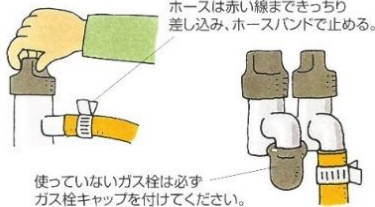

訪問時にお会いできなかったお客様も再度点検にお伺いしますのでご連絡ください。
 事前にご連絡いただければ、土・日・祝日もお伺いします。

※一部地域によっては、沖縄県エルピーガス保安センター(有)へ委託しております

守っていただきたい、LPガスご使用上の注意

●正しく使って、いつも安心。

火が着いたかどうか、必ず目で確かめてください。

換気には十分に気をつけてください。

調理中(ガスこんろを使用中)は“離れない”が基本です!

ガス栓は全開で使用し、外出・就寝時には必ず閉めてください。

ホースは赤い線まできっちり差し込み、ホースバンドで止める。

使っていないガス栓は必ずガス栓キャップを付けてください。

ガスの炎は、いつも青い炎の状態でご使用ください。

完全燃焼

酸素過多

酸素不足

不具合等ございましたら点検にお伺いしますのでご連絡下さい。