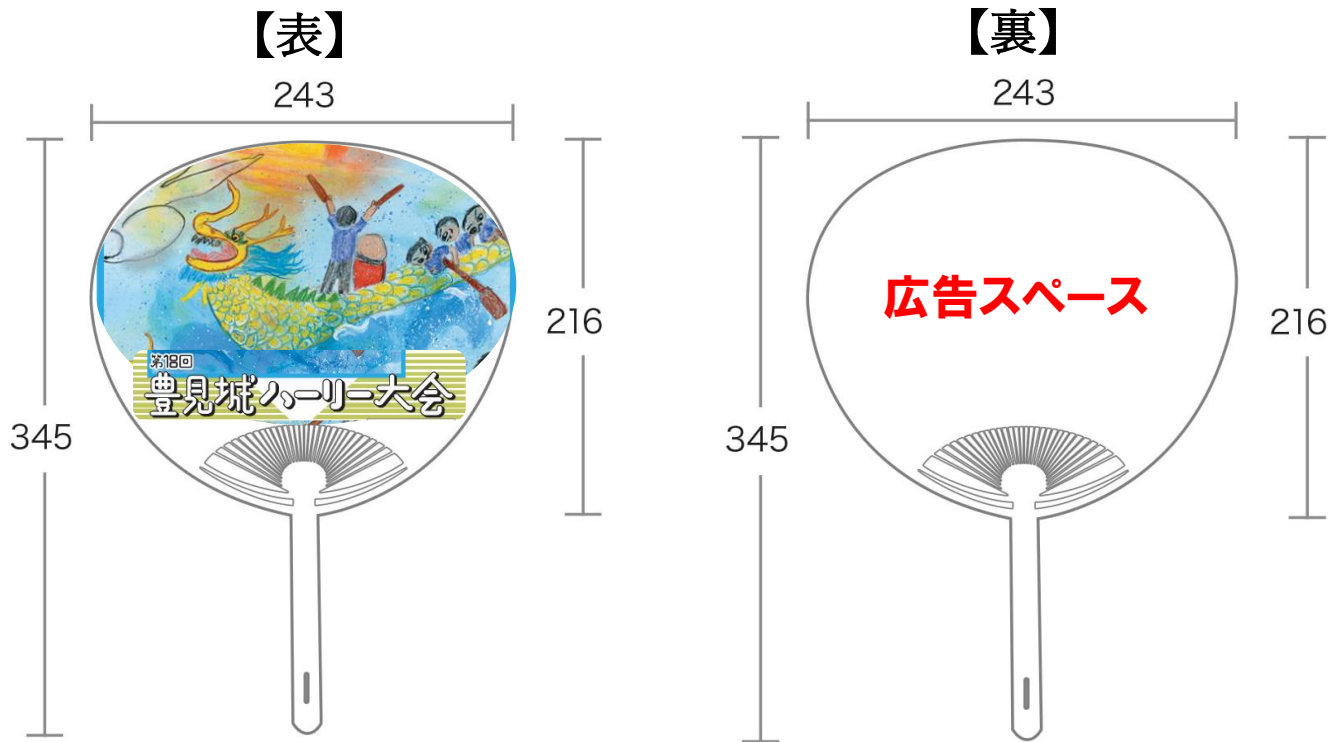

特別協賛特典内容

会場内展示販売及び宣伝ブース設置エリア

美ら SUN ビーチ側水路擬木柵への宣伝物 横断幕等広告物掲示スペース

横断幕 横 6m×縦 1m(最大値)

広告入りうちわ

裏面を広告スペースとしてご活用いただけます。※1社につき1種類（1,000部）

会場内協賛看板での社名表示