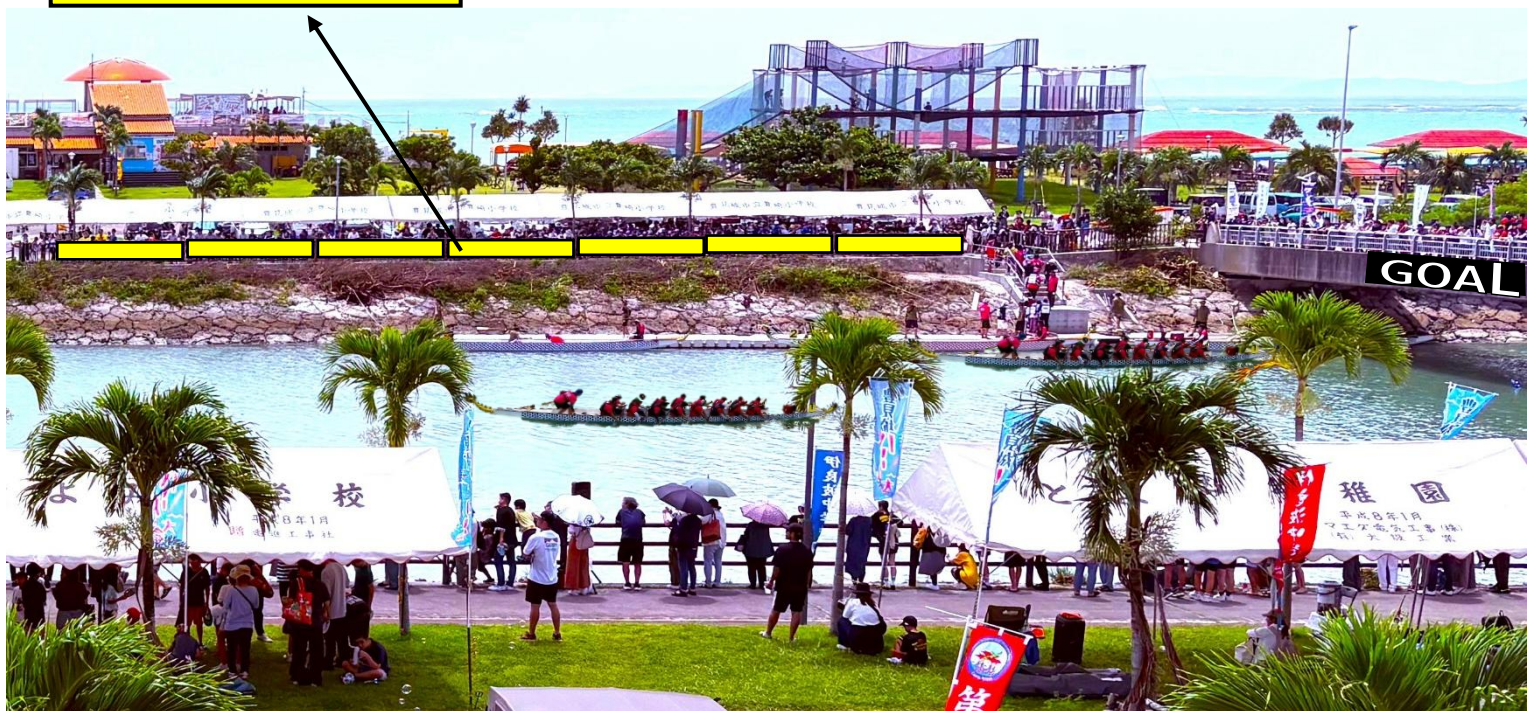

特別協賛特典内容

会場内展示販売及び宣伝ブース設置エリア

美ら SUN ビーチ側水路擬木柵への宣伝物 横断幕等広告物掲示スペース

横断幕 横 6m×縦 1m(最大値)

広告入りうちわ

裏面を広告スペースとしてご活用いただけます。※1社につき1種類（1,000部）

会場内協賛看板での社名表示