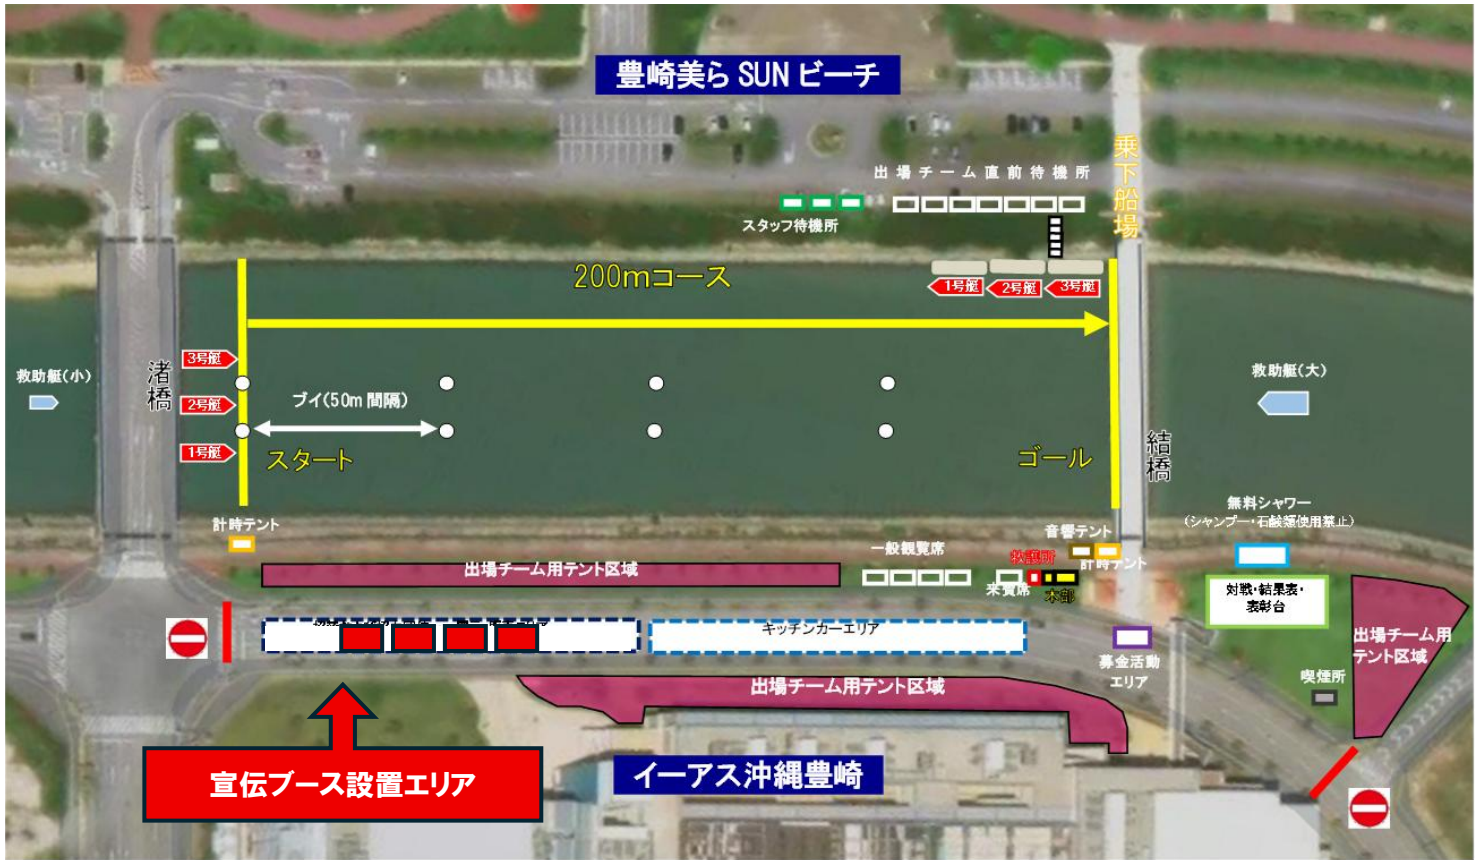

特別協賛特典内容

会場内展示販売及び宣伝ブース設置エリア

美ら SUN ビーチ側水路擬木柵への宣伝物 横断幕等広告物掲示スペース

横断幕 横 6m×縦 1m(最大値)

広告入りうちわ

裏面を広告スペースとしてご活用いただけます。※1社につき1種類（1,000部）

会場内協賛看板での社名表示