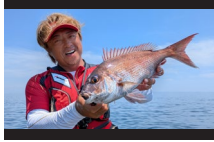

趣味

釣りビジョン HD

「磯を駆ける」
©釣りビジョン
もっと釣りたい、あなたに! あらゆるジャンルの釣り番組を放送している日本で唯一の釣り専門チャンネル。