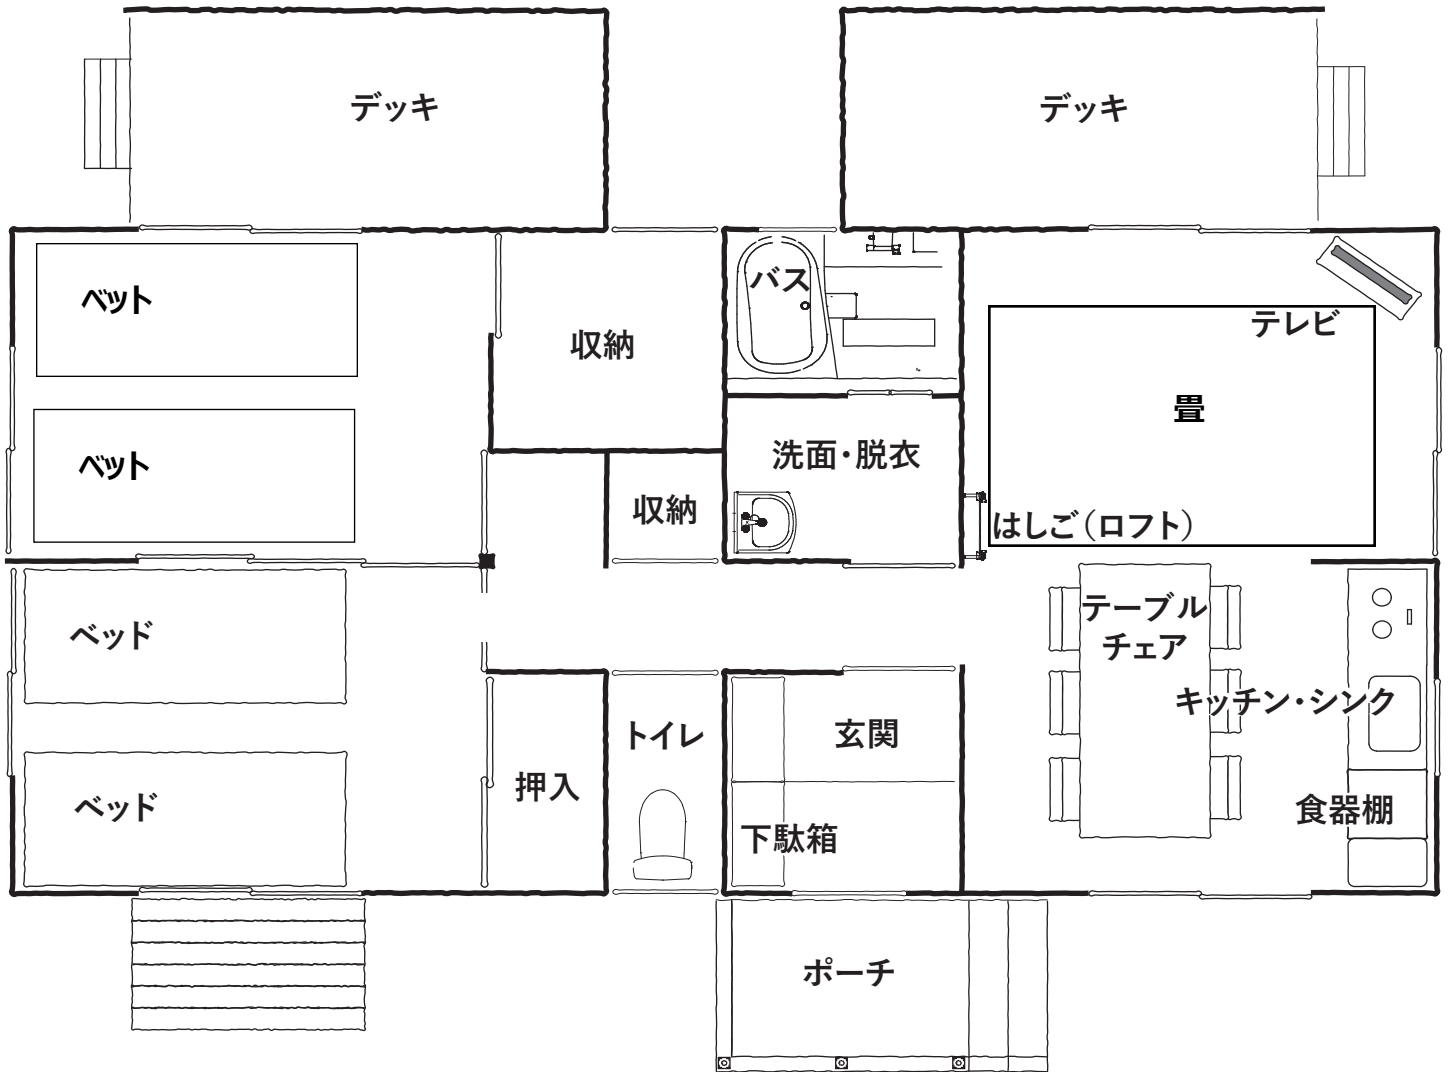

# タイプ E-15

E-15 の復興住宅型コテージは 6 名定員で最大 6 名まで宿泊可能。  
E-13 と E-14 を 2 つくっつけたタイプの広々としたコテージは大人数での宿泊でもゆったりと寛げる空間があります。  
地域材を活用した木造建築は災害時の復興住宅モデルハウスとしてご利用できます。

## 設備一覧

- ・食器一式 (茶碗、皿、コップ等 ※6 人分) ・調理器具 (鍋、フライパン、包丁、その他) ・ロフト
- ・オープンレンジ、炊飯器、冷蔵庫 ・布団一式 × 6 人分 ・ベッド × 4 台 ・ベッドマット × 2 枚
- ・タオル、バスタオル、シーツ類 ※セルフサービス ・テレビ ・テーブル ・チェア ・冷暖房完備