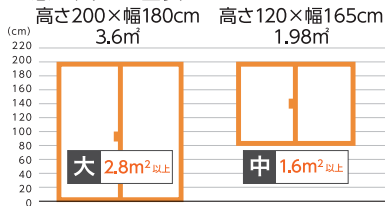

メーカー希望小売価格

232,600円~

※消費税、取付費、運賃など除く。

今なら、国の補助金『先進的窓リノベ2026』対象!

先進的窓リノベ2026 事業

戸建住宅の例

<窓の大きさ目安>

補助金は予算がなくなり次第終了! お急ぎください