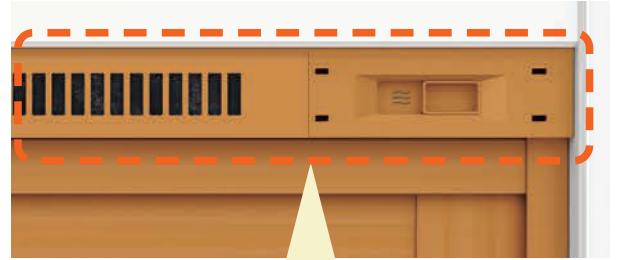

換気ブレス

内窓を閉めた状態でも換気が可能な段窓換気部材。
すべての本体カラーで選択いただけます。

今ある窓(外窓)の上部に「換気口」が
付いていたら、
換気機能付の内窓がおすすめ!