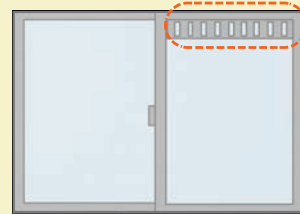

内窓を閉めた状態でも換気が可能な段窓換気部材。
すべての本体カラーで選択いただけます。

今ある窓(外窓)の上部に「換気口」が
付いていたら、
換気機能付の内窓がおすすめ!

ココを
CHECK!

●カラーバリエーション

キャラメルウッドG

ニュートラルウッドG

ライトウッドG

ライトグレーG