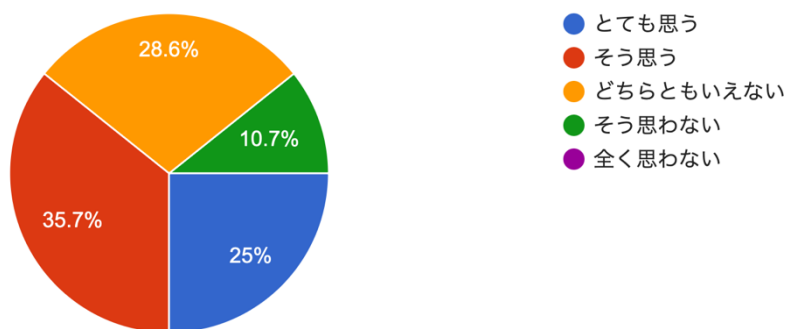

Q3 学校は、生徒の学力向上のために授業以外の時...など、具体的な対応をしていると思いますか？

28件の回答