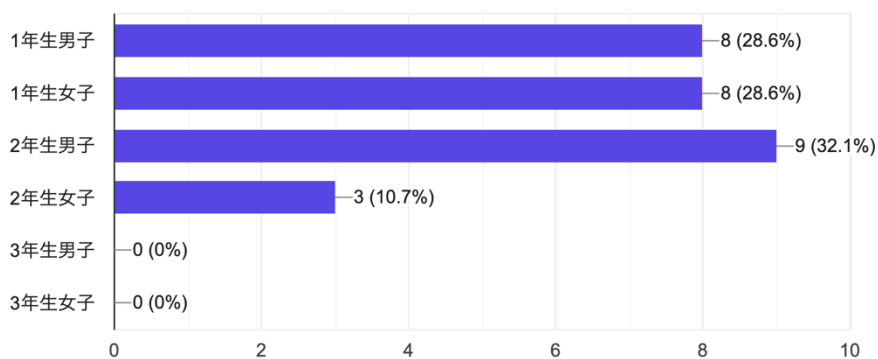

2025年度 沖縄三育中学校 学校評価

お子様の学年をチェックしてください（ご兄弟がお...合は、その学年にもチェックをお願いします）。

28件の回答

お子様の性別にチェックをしてください（

ご兄弟がおられる場合は、その学年性別にもチェックをお願いします）。

28件の回答

Q1 学校は、建学の精神である「神に仕え、人に奉...とした教育活動を実践していると思いますか？

28件の回答