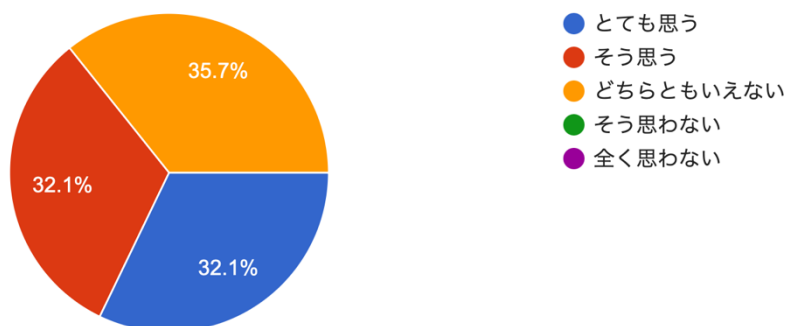

Q2 学校は、寮教育の目的・内容・方法・評価について保護者に説明していると思いますか？

28件の回答

Q3 学校は、生徒の学力向上のために授業以外の時...など、具体的な対応をしていると思いますか？

28件の回答

Q4 学校は、進路に関する生徒や保護者の相談に丁寧に対応していると思いますか？

28件の回答

Q5 教職員は、その職務を果たすために研修を行う...、自己の能力向上に努めていると思いますか？

28 件の回答