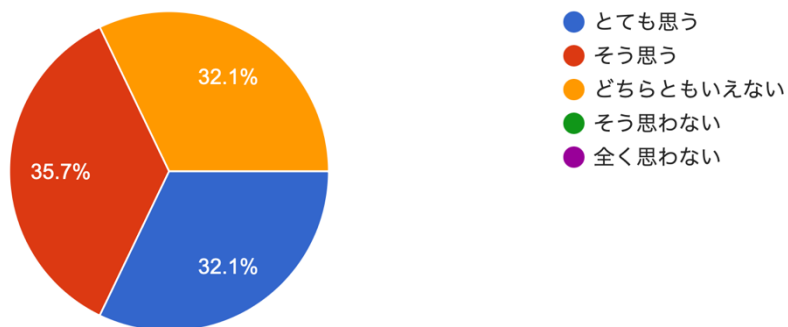

Q2 学校は、寮教育の目的・内容・方法・評価について保護者に説明していると思いますか？

28件の回答

Q3 学校は、生徒の学力向上のために授業以外の時...など、具体的な対応をしていると思いますか？

28件の回答

Q4 学校は、進路に関する生徒や保護者の相談に丁寧に対応していると思いますか？

28件の回答

Q5 教職員は、その職務を果たすために研修を行う...、自己の能力向上に努めていると思いますか？

28 件の回答