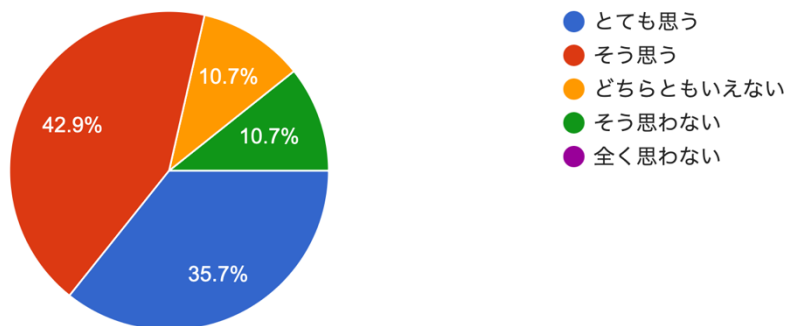

Q7 学校が提供する食事は、生徒の心身の健康によ...果をもたらす内容になっていると思いますか？

28 件の回答