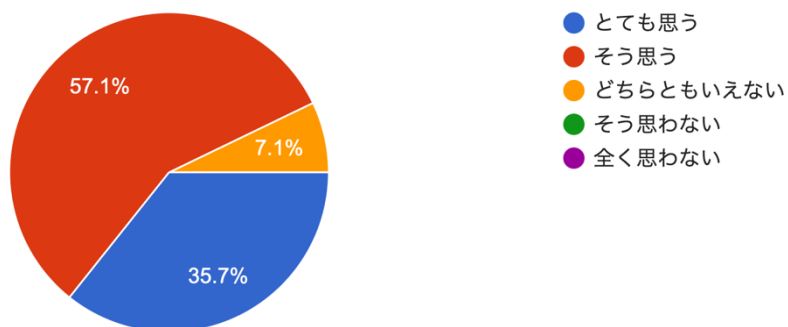

Q6 教職員の教育技術は生徒の指導に必要な水準を維持していると思いますか？

28 件の回答