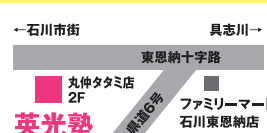

☎ 52-7312

K2進学会 英光塾